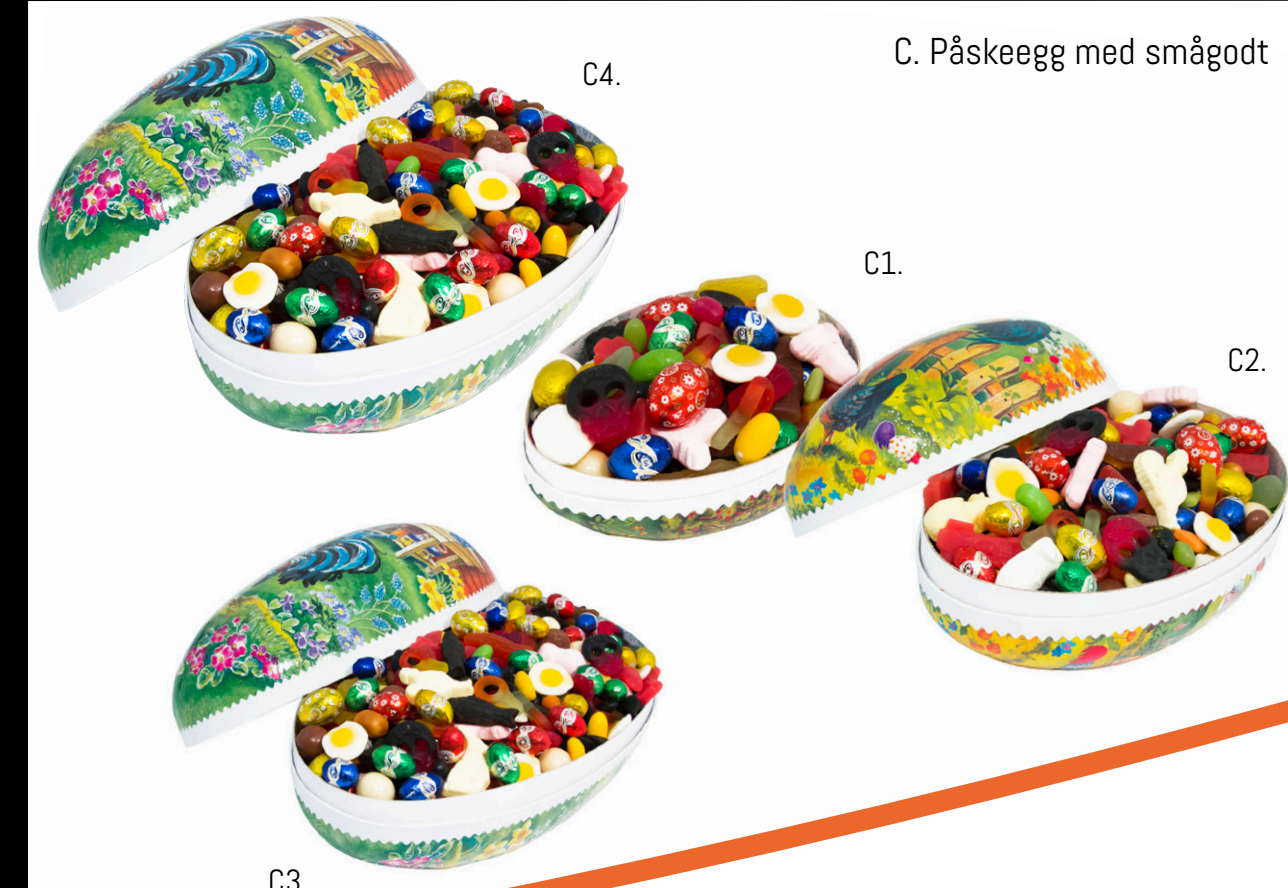

### B. Kurv med påskeegg

En flott kurv full av påskeegg, innpakket i cellofan og gul rosett. Pris:

|   |                    |       |                |
|---|--------------------|-------|----------------|
| B | Kurv 15 x 9 cm egg | 1800g | <b>1240 kr</b> |
|---|--------------------|-------|----------------|

### C. Påskeegg med smågodtblanding

Påskeegg i flere størrelser, med en god mix av smågodt. Alle påskeegg krympeplastes etter at de er fylt med valgt innhold. Priser:

|    |       |       |                |
|----|-------|-------|----------------|
| C1 | 15 cm | 400g  | <b>130 kr</b>  |
| C2 | 18 cm | 680g  | <b>198 kr</b>  |
| C3 | 25 cm | 1600g | <b>457 kr</b>  |
| C4 | 35 cm | 5000g | <b>1168 kr</b> |